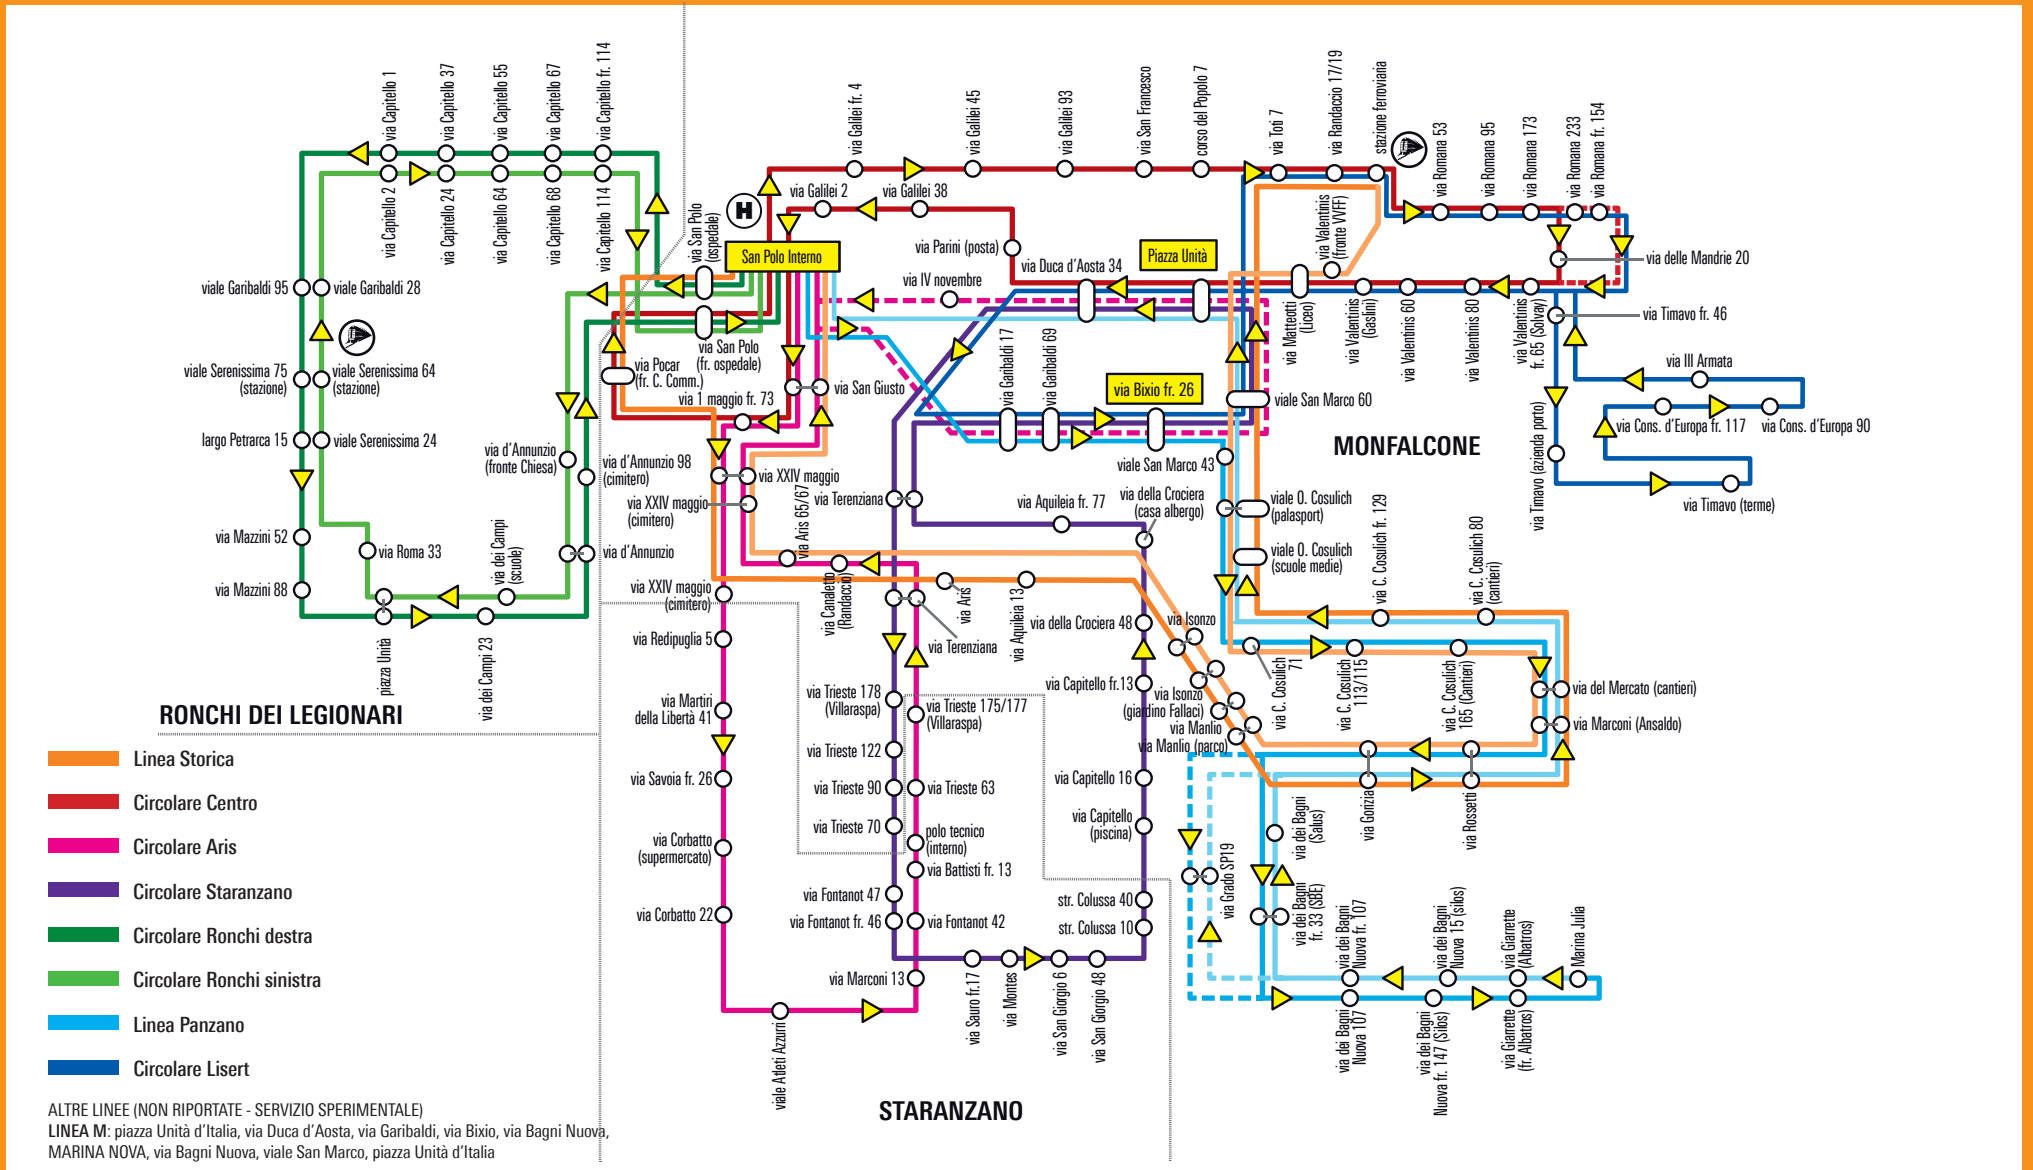

A Monfalcone durante lo svolgimento del mercato settimanale

(mercoledì non festivo 6:00 - 15:00)

- fermata piazza Unità: sospesa;
- fermata sostitutiva: via Rosselli davanti monumento ai Caduti.

A Ronchi dei Legionari durante lo svolgimento del mercato settimanale

(mercoledì non festivo 7:00 - 15:00)

- fermata piazza Unità 28: sospesa per la Circolare Ronchi destra
- fermate via dei Campi (scuole), piazza Unità fronte 28 e via Roma 23: sospese per la Circolare Ronchi sinistra.