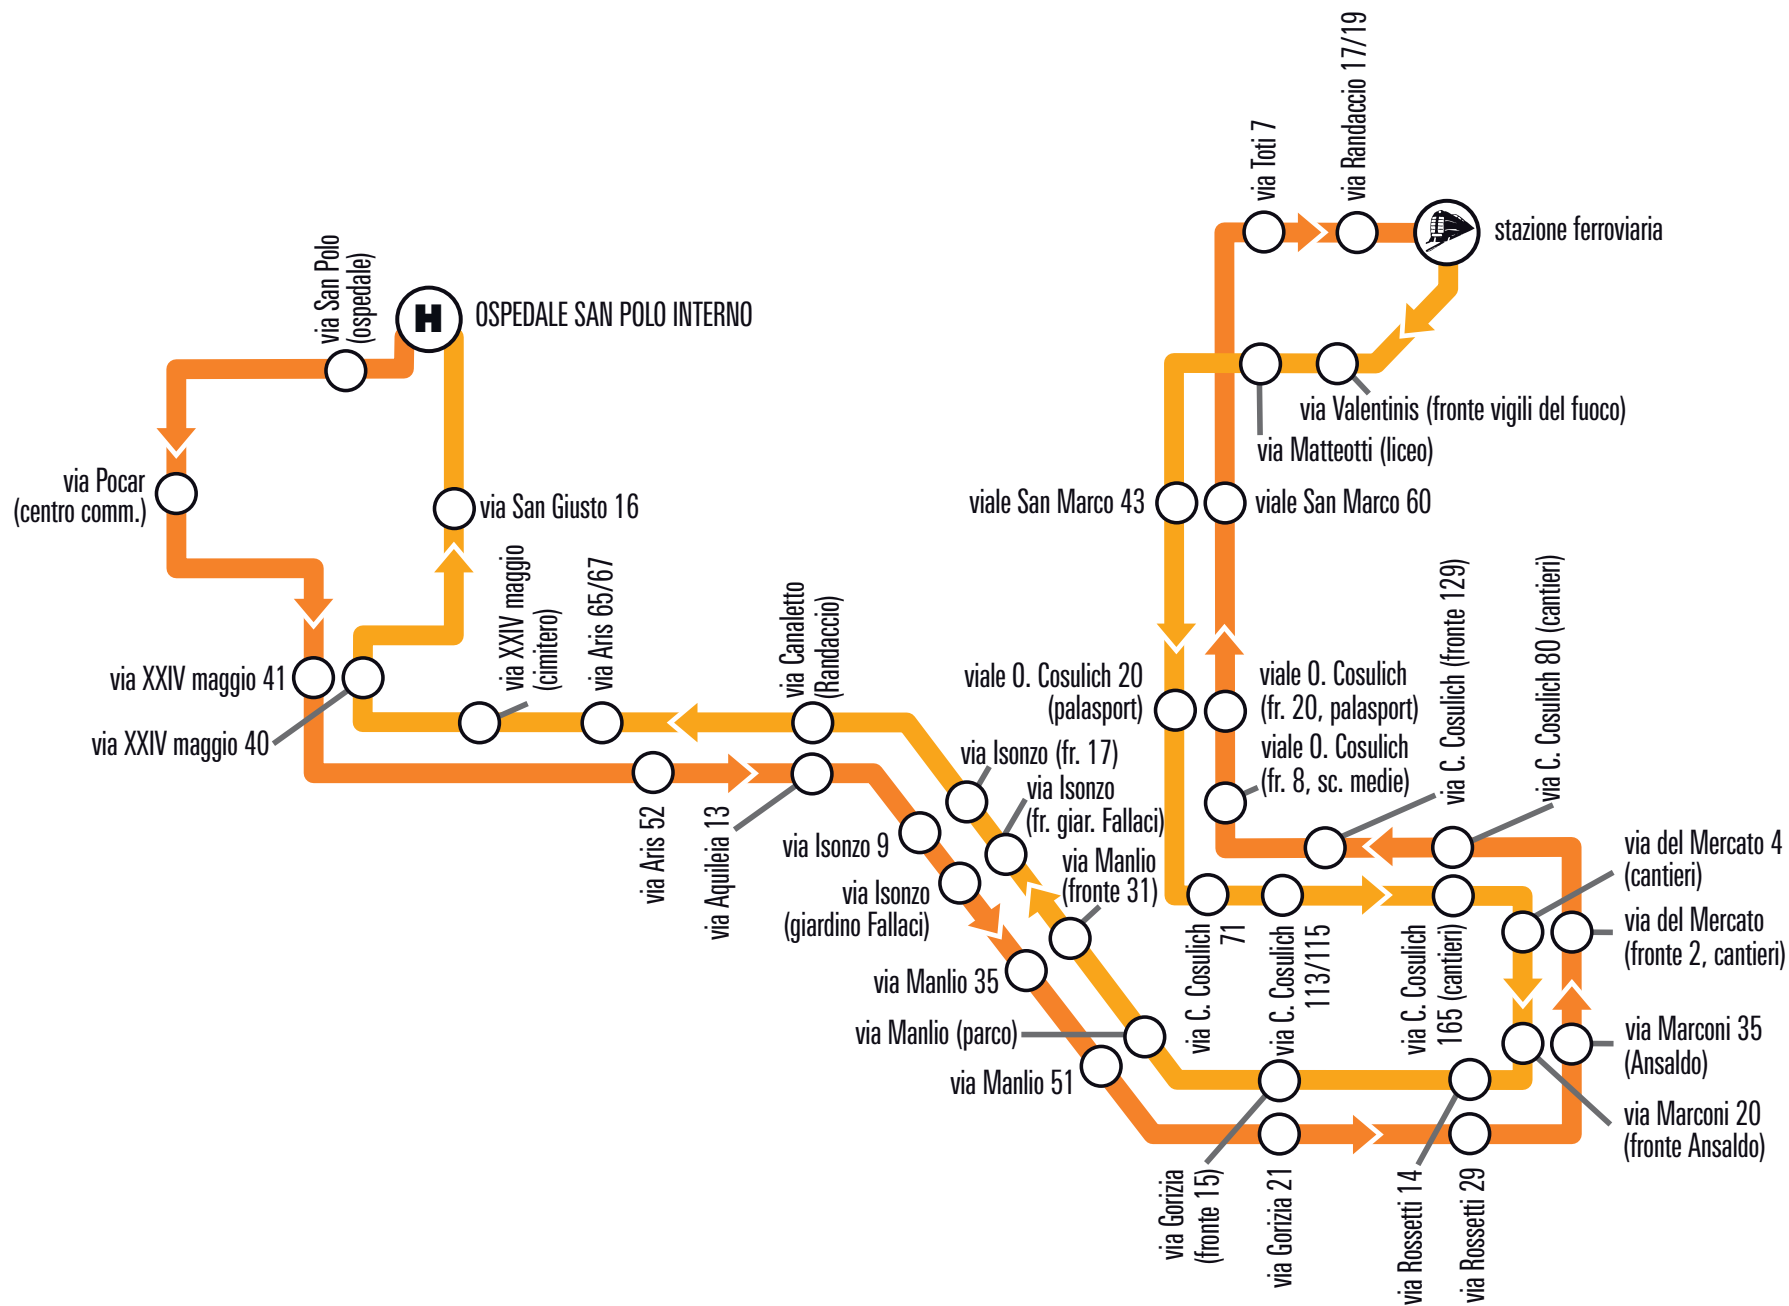

A Monfalcone durante lo svolgimento del mercato settimanale

(mercoledì non festivo 6:00 - 15:00)

- fermata piazza Unità: sospesa;
- fermata sostitutiva: via Rosselli davanti monumento ai Caduti.

A Ronchi dei Legionari durante lo svolgimento del mercato settimanale

(mercoledì non festivo 7:00 - 15:00)

- fermata piazza Unità 28: sospesa per la Circolare Ronchi destra
- fermate via dei Campi (scuole), piazza Unità fronte 28 e via Roma 23: sospese per la Circolare Ronchi sinistra.